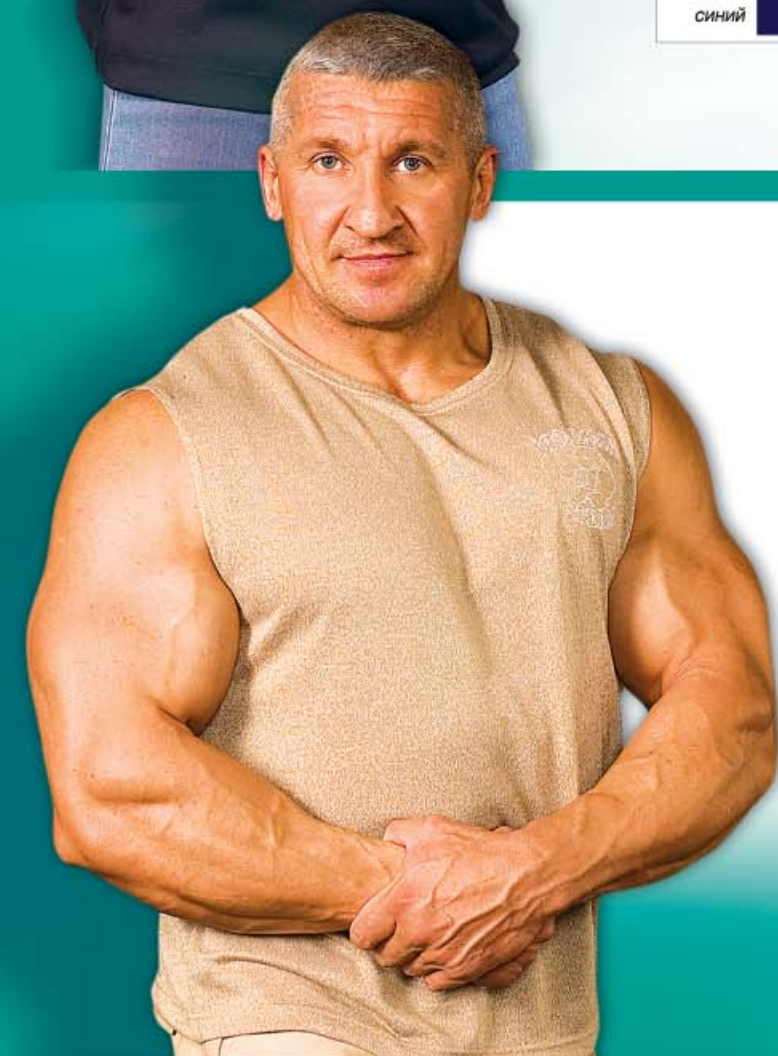

03 16 098

**Футболка
с длинным рукавом**

M, L, XL

100% хлопок