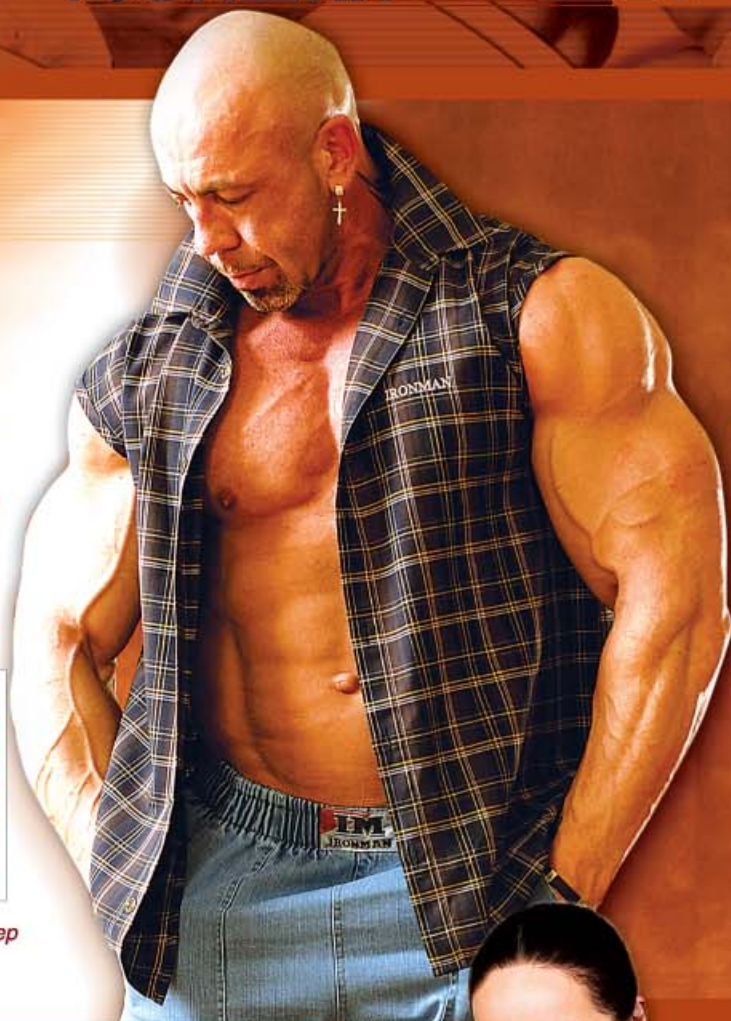

св. хаки

100% хлопок

MD

**MUSCULAR
DEVELOPMENT**

03 16 086
Рубашка
без рукавов
клетка
 вышивка IRONMAN

M, L, XL, XXL

коричневый	
оранжевый	
серо-голубой	
т.синий-коричневый	
беж-кирпичный	

70% хлопок, 30% полиэстер