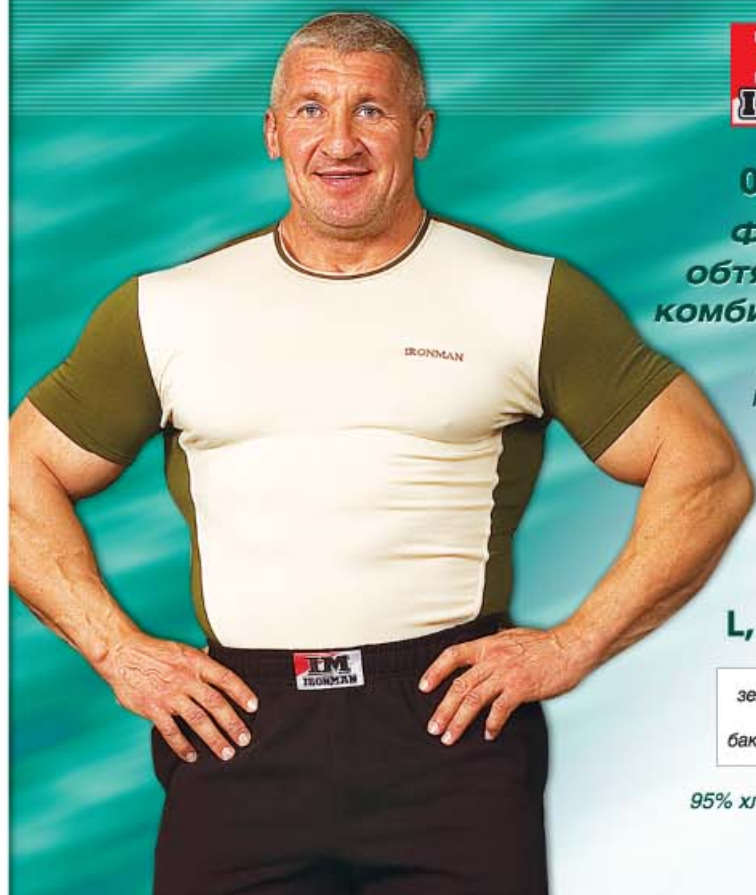

12 ФУТБОЛКИ