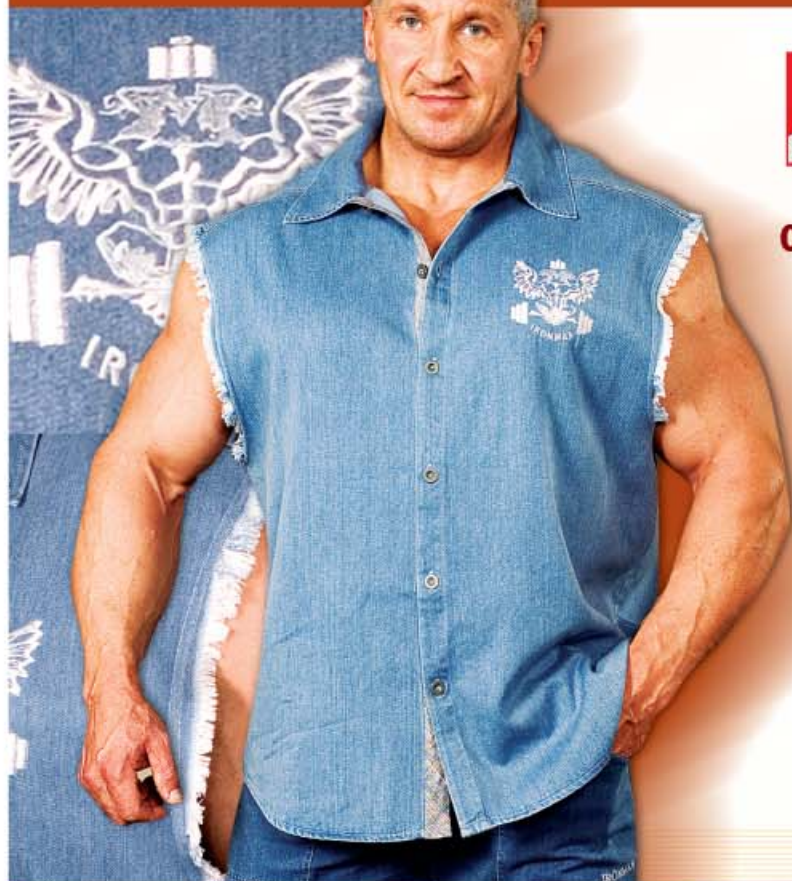

св. хаки

100% хлопок

MD

**MUSCULAR
DEVELOPMENT**

03 16 086
Рубашка
без рукавов
клетка
 вышивка IRONMAN

M, L, XL, XXL

коричневый	
оранжевый	
серо-голубой	
т.синий-коричневый	
беж-кирпичный	

70% хлопок, 30% полиэстер