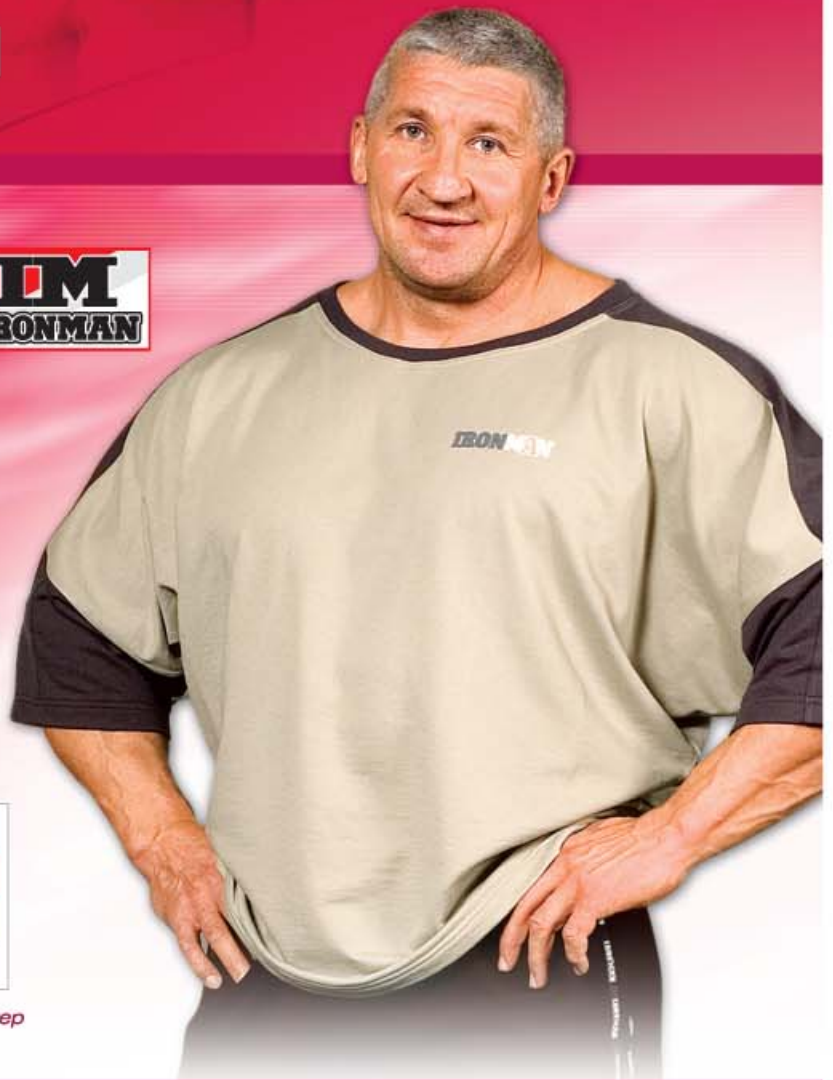

03 16 023(2)

Биг-Топ
рисунок IRONMAN

M, L, XL

красный/т.синий	
т.синий/красный	
серый/оливковый	
оливковый/серый	

70% хлопок / 30% полиэстер

03 16 110

Биг-Топ
рисунок на спине ОРЕЛ

M, L, XL

серый	
серо-голубой	
красный	

100% хлопок