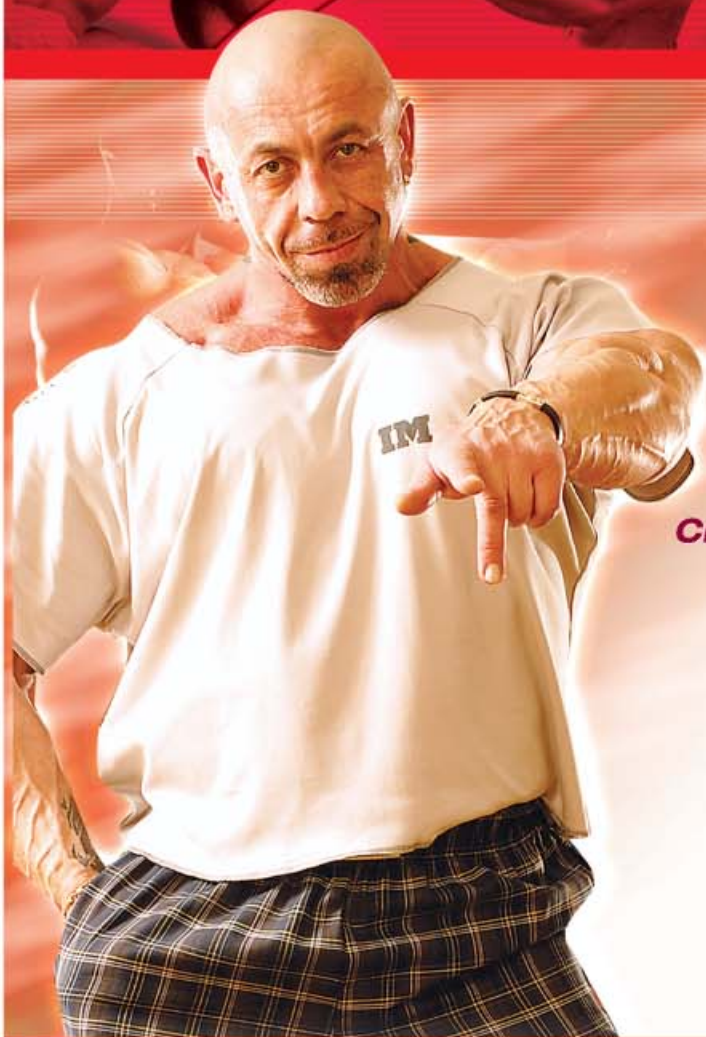

6

МАЙКИ

03 16 125

Свободная майка

круглый логотип

М, L, XL

бежевый	
голубой	
коричневый	

100 % хлопок